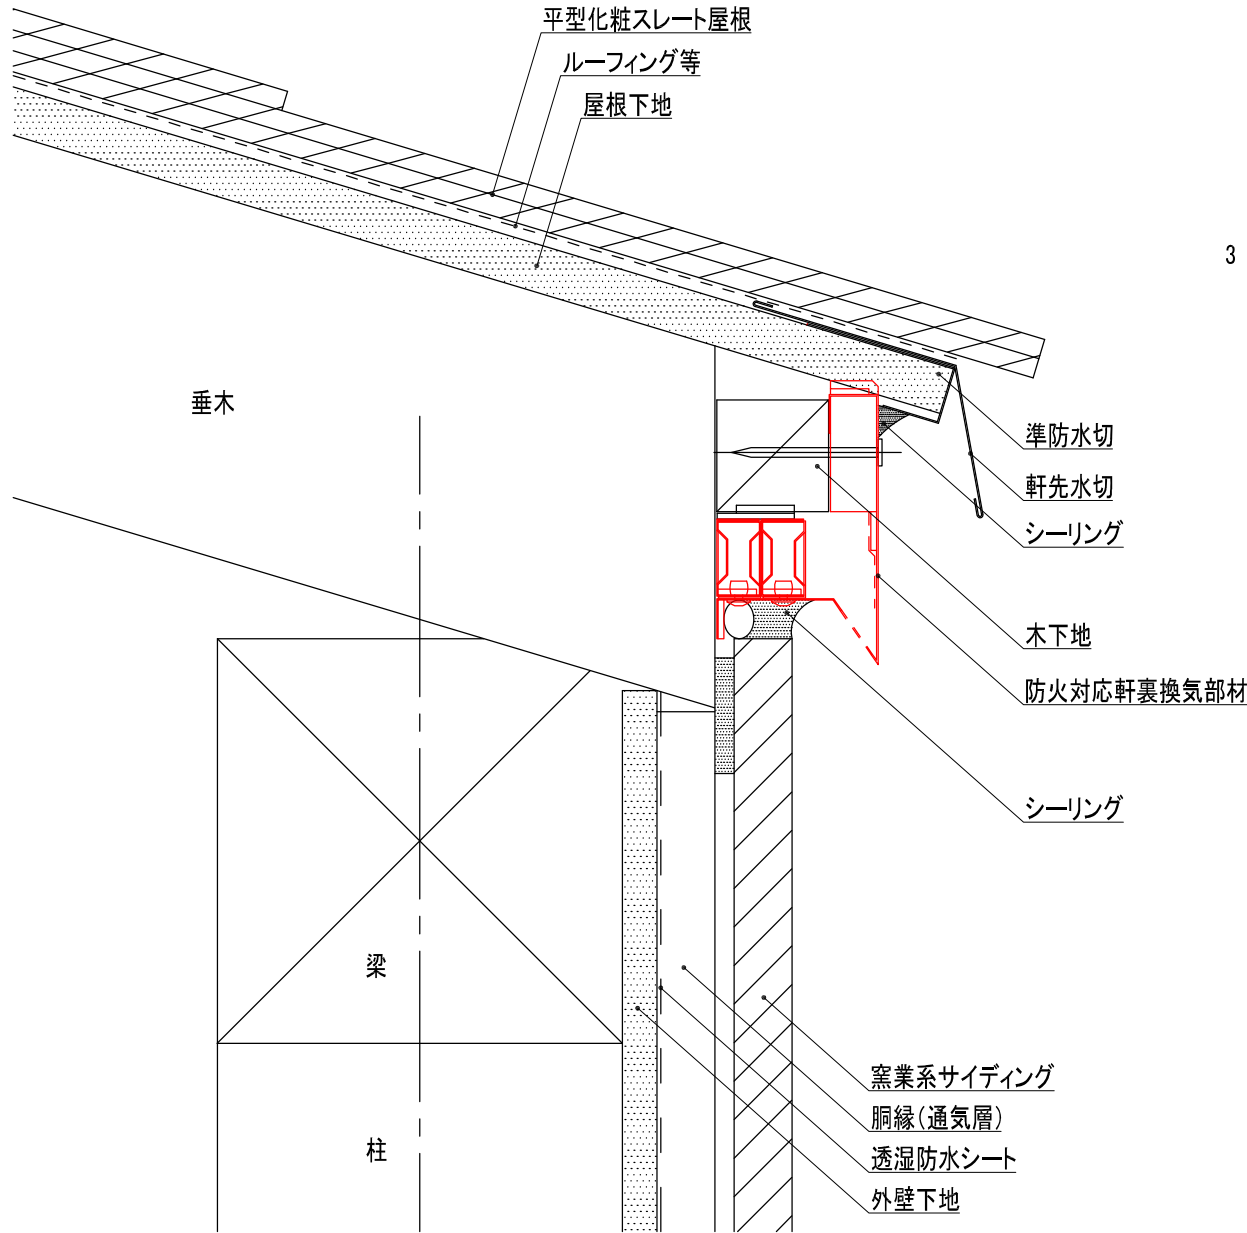

YY7023

デネブハフレス

(防火対応軒裏換気部材)

品番	品名	有効開口面積	有効天井面積
YY7023	デネブハフレス	180.4cm ² /本	16.2m ² /本

改訂	材質	日付	縮尺	品名	承認	検 20.11.25 大西	作図 塚本
	ガルバリウムカラー鋼板	2020.08.18	S=1/2	デネブハフレス			
	板厚	図面No	長さ	品番			
	0.35mm	DD_YY7023_0	1820mm	YY7023			