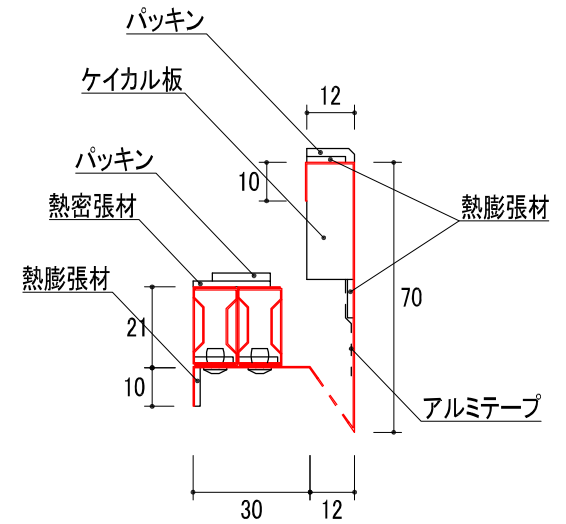

YY7023

デネブハフレス

(防火対応軒裏換気部材)

品番	品名	有効開口面積	有効天井面積
YY7023	デネブハフレス	180.4cm ² /本	16.2m ² /本

改訂	材質	日付	縮尺	品名	承認	検 20.11.25 大西	作図 塚本
	ガルバリウムカラー鋼板	2020.08.18	S=1/2	デネブハフレス			
	板厚	図面No	長さ	品番			
	0.35mm	DD_YY7023_0	1820mm	YY7023			